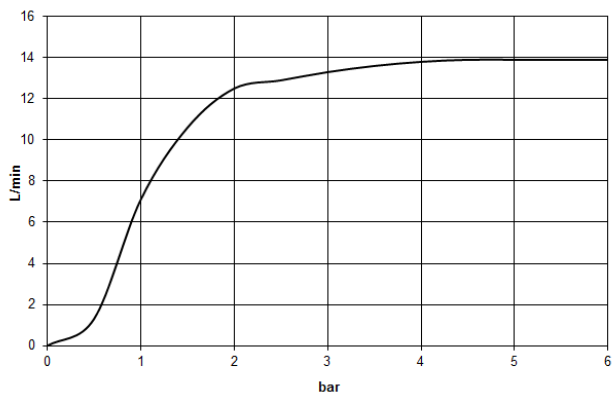

Prodotti complementari

raccordo angolare ad incasso - 35 085 970 90

- Profondità d'incasso max. 163 mm
- profondità d'incasso min. 90 mm

28 699 970

mm [inches]

Diagramma di portata

Certificati

LGA_29238.

WRAS_2212012.

DVGW_DW-
6517DN0118.

28 699 970

Elenco delle parti di ricambio

N.	Codice articolo	Denominazione	Quantità necessaria	Tempo di produzione
1	09 27 22 040-99	rosetta	1	30
2	09 14 10 141 90	guarnizione	1	2
3	09 11 03 080-99	attacco	1	30
4	09 23 01 075 90	inserto	1	2
5	04 12 05 090 00-99	doccia	1	30
6	90 30 09 069 00 90	chiave	1	2