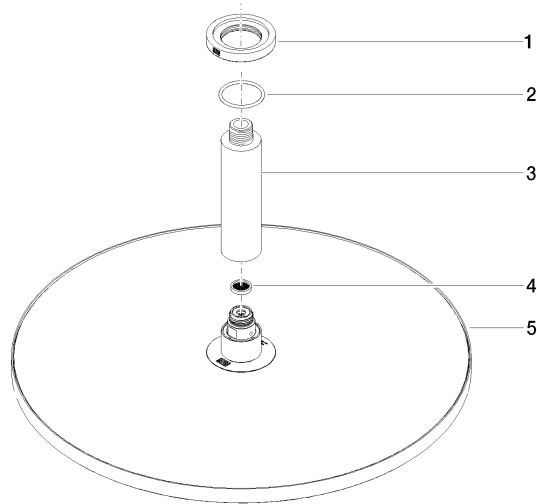

28 699 970

- Soffione a pioggia Ø 400 mm
- PURE RAIN, portata max 20 l/min (a 3 bar)
- portata max. 20 l/min (a 3 bar)
- Funzione a partire da: 12 l/min
- diametro rosetta 60 mm, utilizzo opzionale
- ingresso 1/2"
- con sistema anticalcare
- con funzione neutra

Modifica prodotto dal 1.4.2024: portata max. 20l/min

Compatibile con: TARA, LISSÉ, VAIA, META

	Dark Platinum spazzolato	28 699 970-99
	Cromato	28 699 970-00
	Platinato spazzolato	28 699 970-06
	Platinato	28 699 970-08
	Dark Chrome	28 699 970-19
	Light Gold	28 699 970-26
	Light Gold spazzolato	28 699 970-27
	Ottone spazzolato (Oro 23k)	28 699 970-28
	Nero opaco	28 699 970-33
	Bronzo spazzolato	28 699 970-42
	Champagne spazzolato (Oro 22k)	28 699 970-46
	Champagne (Oro 22k)	28 699 970-47
	Cromo spazzolato	28 699 970-93

Prodotti complementari

raccordo angolare ad incasso - 35 085 970 90

- Profondità d'incasso max. 163 mm
- profondità d'incasso min. 90 mm

28 699 970

mm [inches]

Diagramma di portata

Certificati

LGA_29238.

WRAS_2212012.

DVGW_DW-
6517DN0118.

28 699 970

Elenco delle parti di ricambio

N.	Codice articolo	Denominazione	Quantità necessaria	Tempo di produzione
1	09 27 22 040-99	rosetta	1	30
2	09 14 10 141 90	guarnizione	1	2
3	09 11 03 080-99	attacco	1	30
4	09 23 01 075 90	inserto	1	2
5	04 12 05 090 00-99	doccia	1	30
6	90 30 09 069 00 90	chiave	1	2