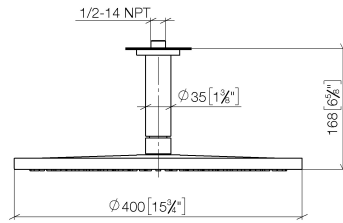

Prodotti complementari

raccordo angolare ad incasso - 35 085 970 90

- Profondità d'incasso max. 163 mm
- profondità d'incasso min. 90 mm

28 699 970

mm [inches]

Diagramma di portata

Certificati

LGA_29238.

WRAS_2212012.

DVGW_DW-
6517DN0118.

28 699 970

Elenco delle parti di ricambio

N.	Codice articolo	Denominazione	Quantità necessaria	Tempo di produzione
1	09 27 22 040-99	rosetta	1	30
2	09 14 10 141 90	guarnizione	1	2
3	09 11 03 080-99	attacco	1	30
4	09 23 01 075 90	inserto	1	2
5	04 12 05 090 00-99	doccia	1	30
6	90 30 09 069 00 90	chiave	1	2